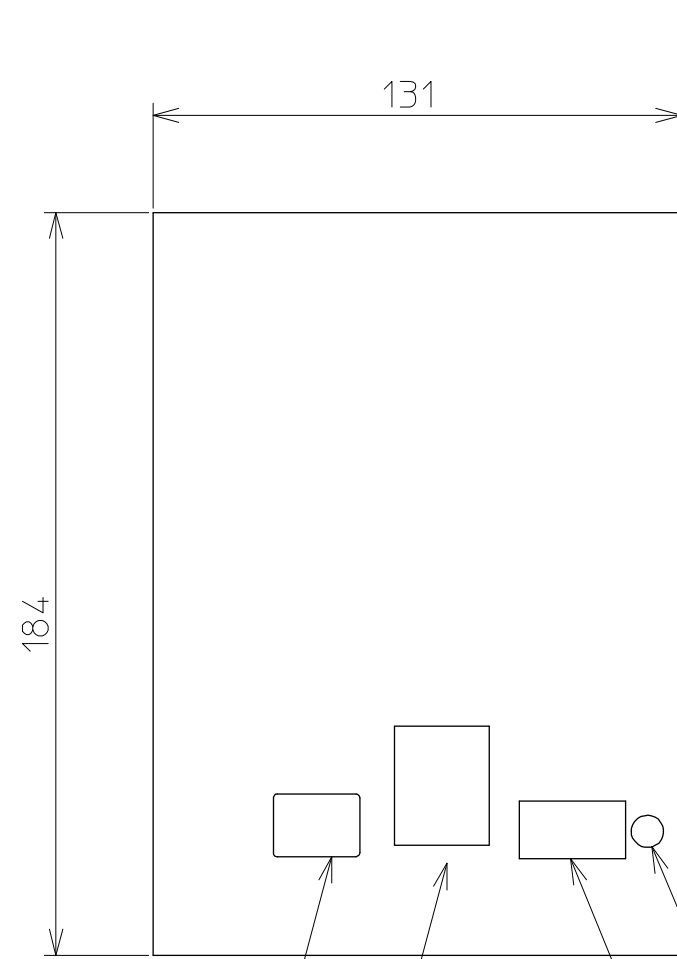

小型パーツカウンタ－外觀図

電源スイッチ

コンセント (IN / OUT)

外部通信接続コネクタ

本数設定用ロータリースイッチ