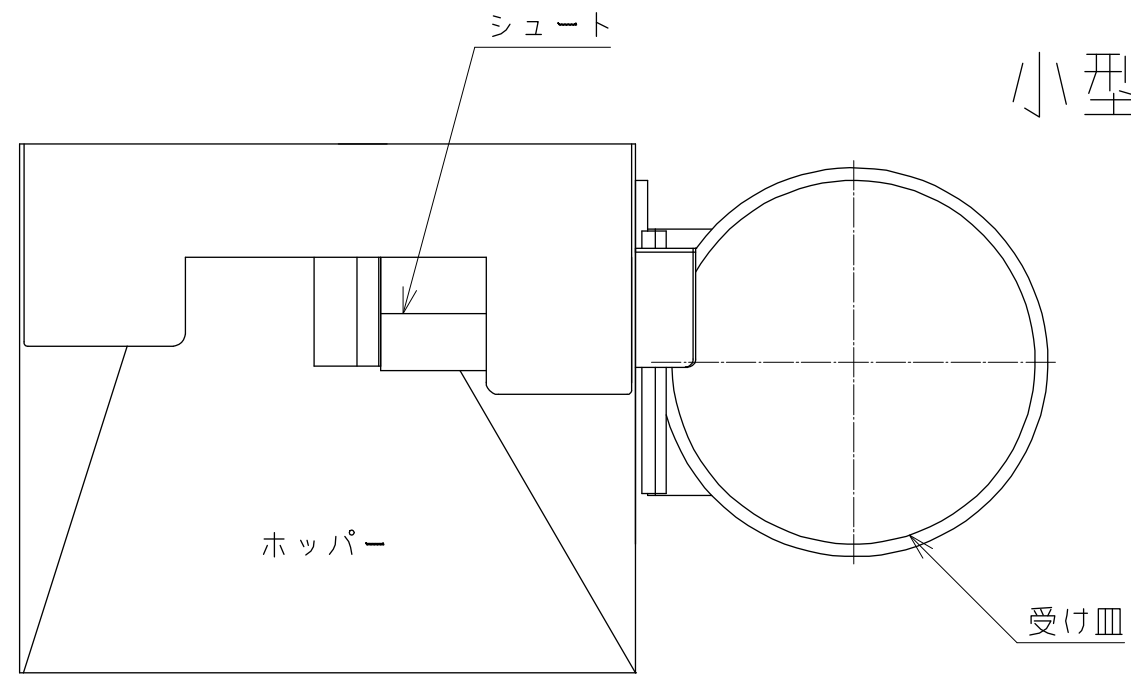

小型パーツカウンタ－外觀図

電源スイッチ

コンセント (IN / OUT)

外部通信接続コネクタ

本数設定用ロータリースイッチ