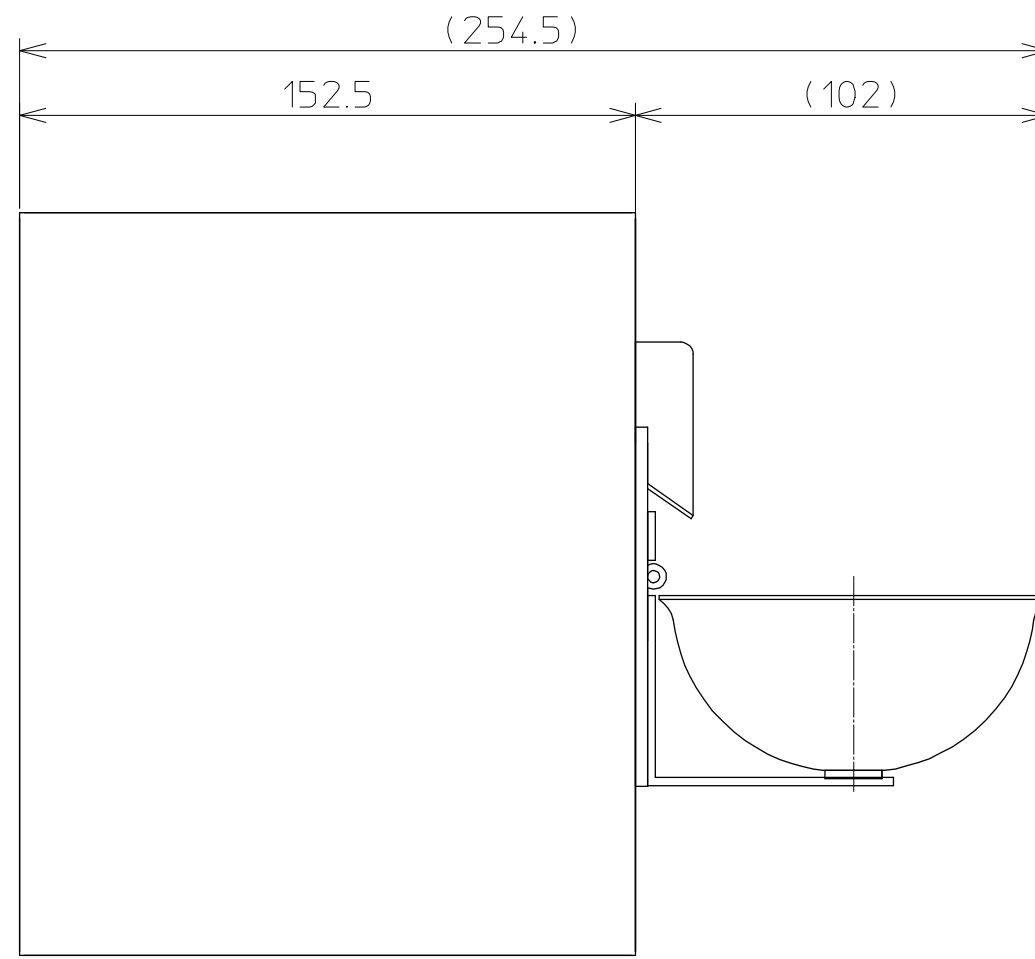

小型パーツカウンタ－外觀図

電源スイッチ

コンセント (IN / OUT)

外部通信接続コネクタ

本数設定用ロータリースイッチ