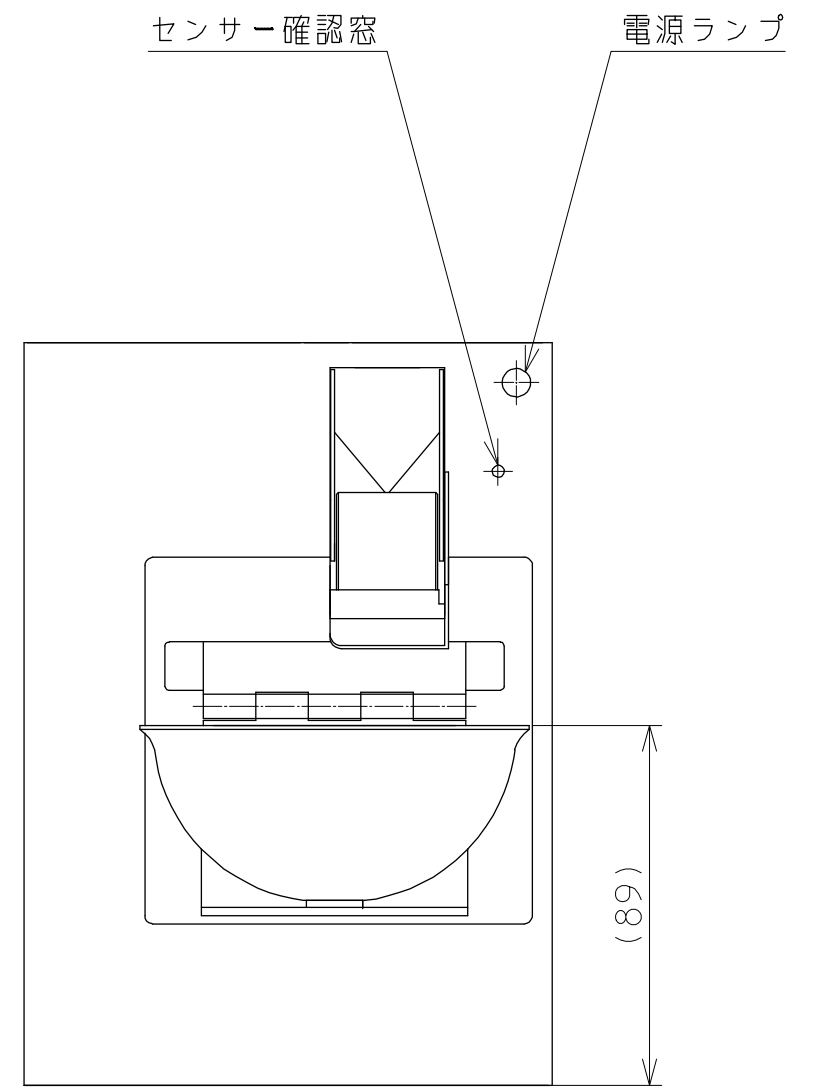

小型パーツカウンタ－外觀図

電源スイッチ

コンセント (IN / OUT)

外部通信接続コネクタ

本数設定用ロータリースイッチ